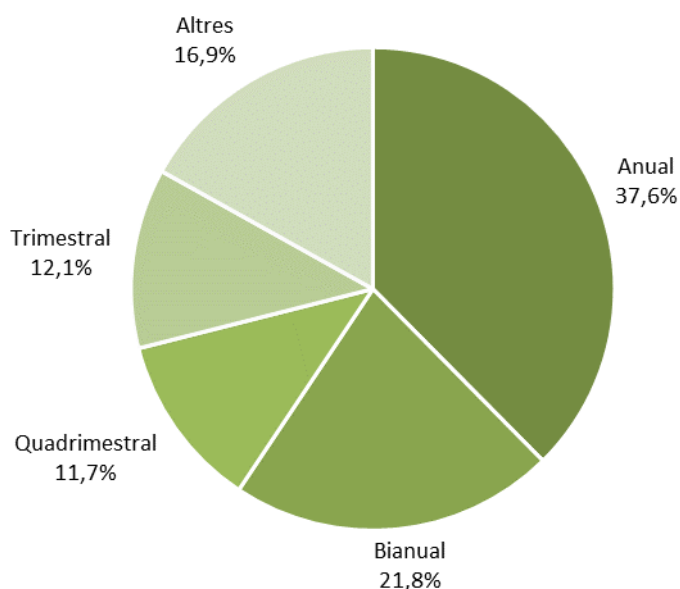

Revistes científiques i erudites de Catalunya

Gràfic 2. Revistes per freqüència de publicació

2.4. Revistes per àmbit temàtic

La distribució per àmbit temàtic s'ha basat en la classificació de la Comissió d'Avaluació de la Recerca (CAR) d'AQU Catalunya. Les dades primàries s'han extret de les bases de dades Dulcinea i Dialnet (amb el suport puntual de CARHUS Plus+, Scopus i WoS), que s'han adaptat a la classificació de la CAR. A més, cal tenir en compte que les revistes dels centres d'estudis locals i comarcals s'han classificat en l'àmbit d'Humanitats.

Els dos àmbits temàtics majoritaris són Humanitats (41%) i Ciències Socials (29,7%), els quals són precisament els menys representats a les bases de dades científiques internacionals de referència (taula 3 i gràfic 3).

Taula 3. Revistes per àmbit temàtic

Àmbit	Revistes	Percentatge
Humanitats	228	41,0%
Ciències Socials	165	29,7%
Ciències Mèdiques i de la Salut	108	19,4%
Enginyeria i Arquitectura	21	3,8%
Ciències de la Vida	20	3,6%
Ciències	14	2,5%
Total	556	100,0%