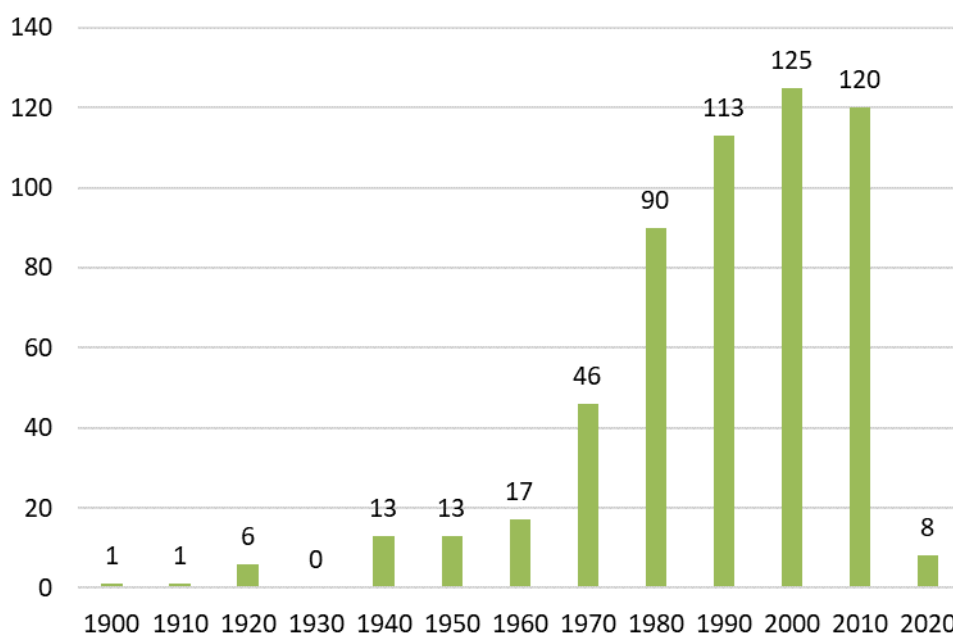

2. REVISTES CIENTÍFIQUES I ERUDITES DE CATALUNYA

Segons els criteris establerts, s'han localitzat un total de 556 revistes científiques i erudites en actiu a Catalunya, que tot seguit s'estudien des de diferents perspectives: any d'inici, tipus d'editor, freqüència de publicació, àmbit temàtic, etc.

2.1. Revistes per any d'inici

Les revistes són publicacions en sèrie dinàmiques i, en conseqüència, estan subjectes a canvis al llarg del temps en el títol, la freqüència de publicació, les llengües admeses o les entitats editores. A més, és habitual la interrupció i la represa d'algunes revistes (que consten de diferents èpoques) o, malauradament, la seva desaparició definitiva.

Un total de 366 de les 556 revistes (el 65,8%) s'han començat a publicar a partir de l'any 1990 (**gràfic 1**). De fet, la darrera dècada del segle xx i les dues primeres del segle XXI registren una mitjana de 120 noves publicacions per dècada. El pic de noves publicacions correspon als anys 2011 (22 revistes) i 2012 (21 revistes).

Gràfic 1. Revistes per dècada d'inici

2.2. Revistes per tipus d'editor

La distribució de les revistes per tipus d'editor (**taula 1**) situa en primer lloc les universitats i els centres d'investigació de Catalunya (193 revistes, el 34,7%), seguit de les editorials comercials (145 revistes, el 26,1%), si bé 68 títols estan coeditats, sobretot amb societats científiques.