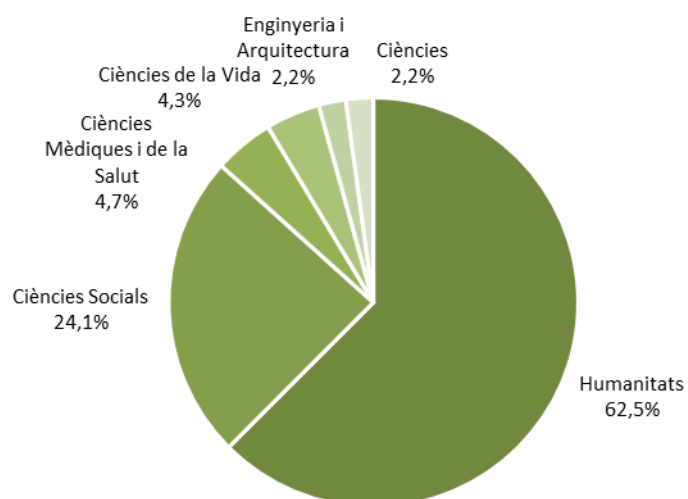

3.2. Revistes en català per àmbit temàtic

Les revistes amb articles en català es concentren en els àmbits d'Humanitats (el 62,5% del total) i Ciències Socials (24,1%) (taula 6 i gràfic 4). Ara bé, cal tenir en compte que les revistes dels centres d'estudis locals i comarcals s'han classificat en l'àmbit d'Humanitats. La resta d'àmbits presenten percentatges força més reduïts, entre el 4,7% i el 2,2%.

Taula 6. Revistes en català per àmbit temàtic

Àmbit	Revistes	Percentatge
Humanitats	145	62,5%
Ciències Socials	56	24,1%
Ciències Mèdiques i de la Salut	11	4,7%
Ciències de la Vida	10	4,3%
Enginyeria i Arquitectura	5	2,2%
Ciències	5	2,2%
Total	232	100,0%

Gràfic 4. Revistes en català per àmbit temàtic